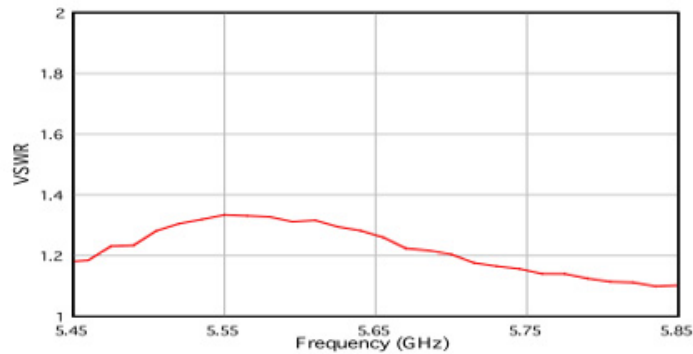

Cimtrac CCA-L180 DSRC 天線，提供圓形極化功能及戶外使用特性，可搭配世界上主要的 DSRC RSU 廠商使用，用於 ETC 等高速電子收費應用。

### 主要規格

<b>1. 電氣規格</b>	
操作頻率	5,450 – 5,850 MHz
GAIN	18 dBi
VSWR	< 1.4:1
POLARIZATION	Circular (RHC)
AZIMUTH BEAMWIDTH	15°
ELEVATION BEAMWIDTH	15°
INPUT IMPEDANCE	50 (Ohm)
<b>2. 機械規格</b>	
尺寸	203x203x41 mm
重量	284g
接頭型式	N Type Female