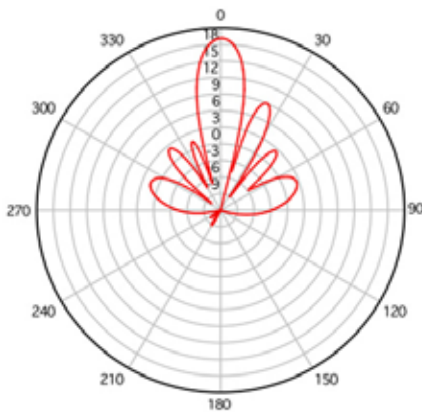

Cimtrac CCA-L180 DSRC 天線，提供圓形極化功能及戶外使用特性，可搭配世界上主要的 DSRC RSU 廠商使用，用於 ETC 等高速電子收費應用。

### 主要規格

<b>1. 電氣規格</b>	
操作頻率	5,450 – 5,850 MHz
GAIN	18 dBi
VSWR	< 1.4:1
POLARIZATION	Circular (RHC)
AZIMUTH BEAMWIDTH	15°
ELEVATION BEAMWIDTH	15°
INPUT IMPEDANCE	50 (Ohm)
<b>2. 機械規格</b>	
尺寸	203x203x41 mm
重量	284g
接頭型式	N Type Female